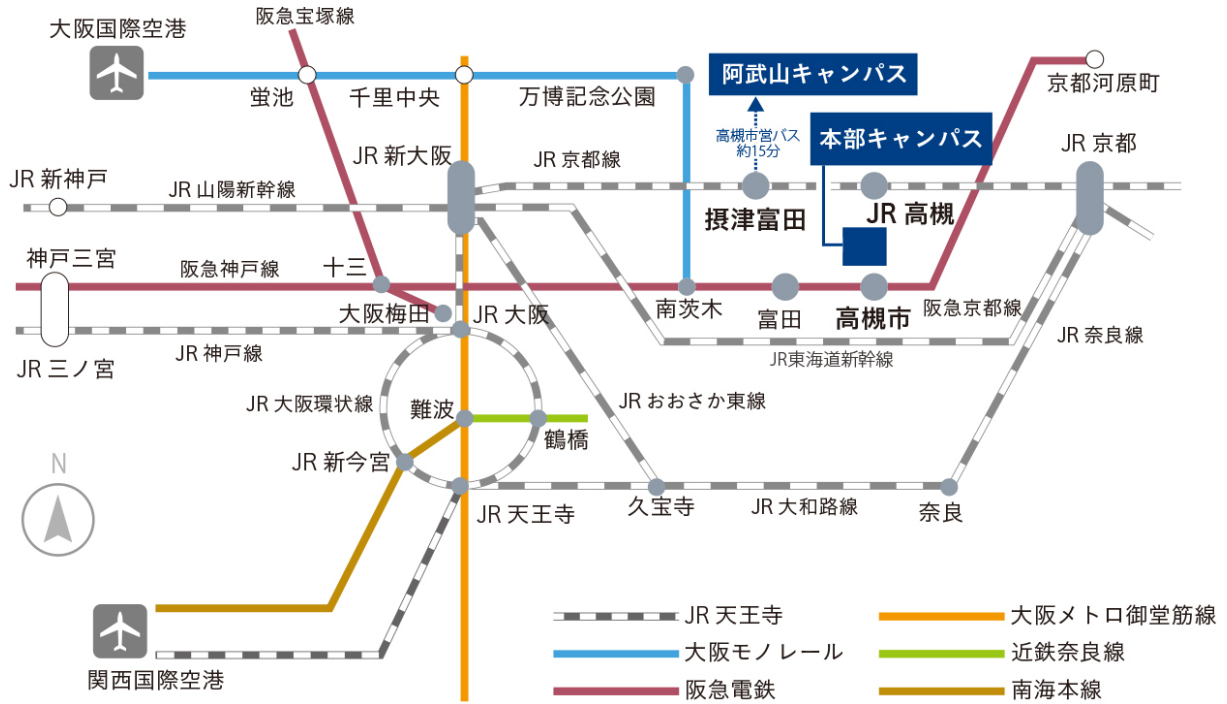

## 交通アクセス

### 東海道新幹線・山陽新幹線をご利用の場合

- ◆「新大阪」駅下車、JR 東海道本線 (JR 京都線) に乗り換え、新快速 (京都方面) で「高槻」駅下車 所用時間: 約 10 分 (新快速)
- ◆「京都」駅下車、JR 東海道本線 (JR 京都線) に乗り換え、新快速 (大阪方面) で「高槻」駅下車 所用時間: 約 12 分 (新快速)

### 大阪国際空港 (伊丹空港) をご利用の場合

- ◆大阪モノレール「大阪空港」駅から乗車し、「南茨木」駅下車  
阪急京都線「南茨木」駅に乗り換え、準急 (河原町方面) で「高槻市」駅下車 所用時間: 約 55 分

■電車をご利用の場合

◆JR 東海道本線（JR 京都線）「高槻」駅下車 南口より徒歩 8 分

◆阪急京都線「高槻市」駅下車出口①よりすぐ

■お車をご利用の場合

◆八丁畷交差点→京都方面に向かって左折（大阪方面に向かって右折）→セブンイレブン左折→大阪医科大学北門 大阪方面に向かって右折 立体駐車場（有料）利用